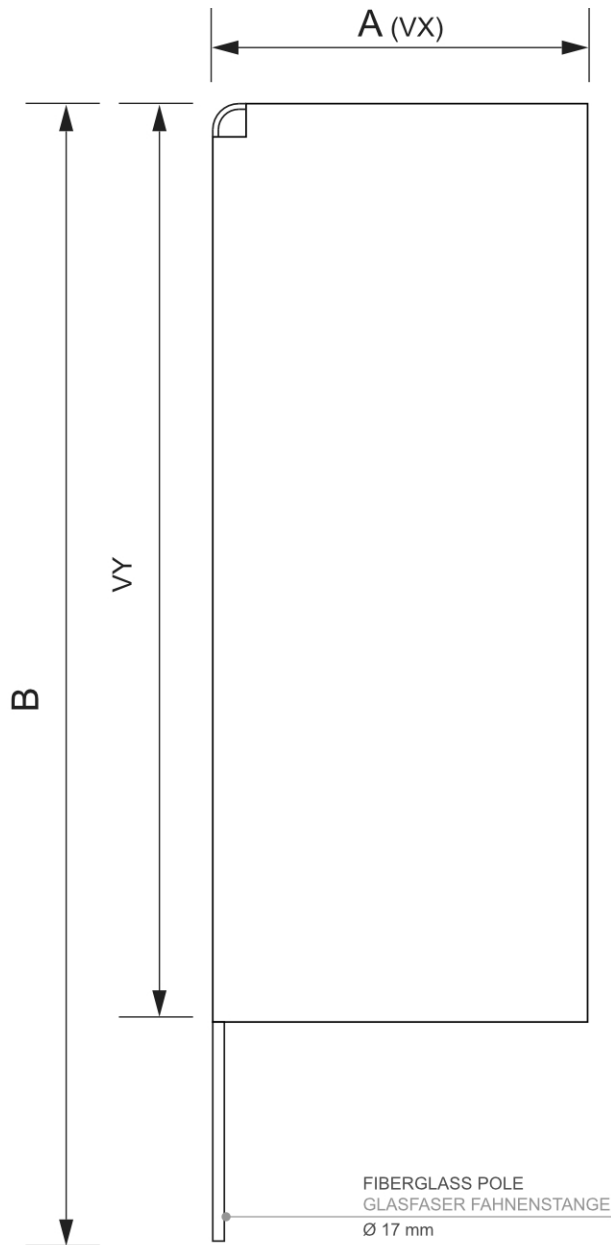

PRODUKT ARKUSZ

Flaga plażowa Budget Square Średnia

BFBS-M

- Flaga zewnętrzna w rozmiarze 62 x 235 cm
- Aluminiowy słupek
- Podstawa o rotator 17 mm nie jest dołączona. Wybierz [bazę do Beach Flag](#)
- Grafika ognioodporny B1

PRODUKT ARKUSZ

Flaga plażowa Budget Square Średnia

BFBS-M

BASES BASEN

(BF-ST6-17, BF-ST12-17)
STEEL PLATE 6 or 12 kg
STAHLPLATTE 6 oder 12 kg

(BF-CB30-17)
CROSS-BASE
KREUZ-BASIS

(BF-CF-17)
CAR-FOOT
CAR-FUSS

(BF-GD-17)
GROUND-DRILL
BODENBOHRER

(BF-GP-17)
GROUND-PIN
STECK BODENANKER

(BF-WT21-17)
WATER TANK 21 l
WASSERTANK 21 l

PRODUKT ARKUSZ

Flaga plażowa Budget Square Średnia

BFBS-M

PODSTAWOWE INFORMACJE

SKU	Sizes (mm) (A x B x C)	Format (mm)	Widoczny rozmiar (mm) (VXxVY)	Rozstaw otworów (mm) (XxY)
BFBS-M	620 x 2350 x 20	Square M	620 x 1520 mm	-

Potwierdzona jakość produktów	EAN
Nie	8596052117695

TABELA ROZMIARÓW

Flaga plażowa Budget Square Średnia

BFBS-M